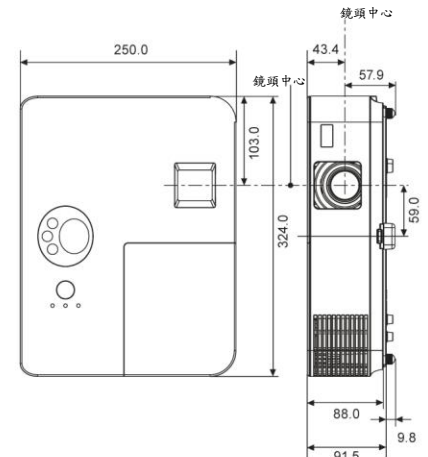

HDMI[®]
HIGH-DEFINITION MULTIMEDIA INTERFACE

● 規格

型號		V302W
Model NO. (Order Code)		NP-V302W/NP-V302WG
投影方式		1 DLP® (0.65 英寸)
解析度 ¹		1,280 x 800 (WXGA)
鏡頭		手動縮放(x 1.1)/手動對焦： F = 2.50 - 2.67 · f = 21.8 - 24.0 mm · 投影比 = 1.55 - 1.70
光源(燈泡)	節能模式	160 W
	標準模式	195 W
燈泡壽命 ²	節能模式	6,000 小時
	標準模式	4,500 小時
影像尺寸 ^{3,4}		30 至 300 英寸
投影亮度 ^{3,4}	標準模式	3,000 ANSI 流明
	節能模式	約為標準模式的 80%
對比度(全白:全黑) ⁴		10,000 : 1
最大解析度		最高 1080p (1,920 x 1,080)
掃描頻率	水平	15 kHz 至 100 kHz (RGB: 24 kHz 或更高)
	垂直	50 Hz 至 120 Hz (24 Hz: Blu-ray 24P)
梯形校正		手動(Manual): 垂直最大±40 度
輸入端子	電腦	迷你 D-sub 15 針腳 x 1
	音訊	立體聲迷你插孔 x 1
	視訊	RCA x 1
	HDMI	(左/右) RCA x 1 HDMI x 2
輸出端子		迷你 D-sub 15 針腳 x 1 立體聲迷你插孔 x 1
有線區域網路埠		RJ-45 (10 BASE-T/100 BASE-TX) x 1
控制端子		D-sub 9 針腳 x 1
USB 連接埠		Mini USB x 1(維修用)
內建揚聲器		8 W 單聲道
使用環境	操作環境	5°C 至 40°C, 溫度最高 80% (無結露)
	保存環境	-10°C 至 50°C, 溫度最高 80% (無結露)
電源需求		交流電 100 ~ 240 伏特, 50 Hz/60 Hz
輸入電流		2.5 A ~ 1.0 A
消耗功率 (交流電 100 ~ 130 伏特 /200 ~ 240 伏特)	標準模式	249 W / 237 W
	節能模式	205 W / 194 W
	待機(網路)	1.0 W / 1.3 W
	待機(一般)	0.23 W / 0.38 W
尺寸(寬 x 高 x 深)		324 x 88 x 250 mm(不包含突出部分)
重量		2.7 kg
總尺寸(寬 x 高 x 深)		510 x 210 x 310 mm
總重量		4.6 kg
配件		電源線、遙控器、電池、訊號線、光碟(使用手冊)、快速指南、重要資訊、鏡頭蓋、安全貼紙

*1: 有效像素超過 99.99%。

*2: 燈泡亮度減半時的平均壽命, 並非燈泡保固期。

*3: 這是[預設]模式設定為[標準]時的亮度值。若選擇其他模式為[預設]模式, 亮度值會略為減少。

*4: 符合 ISO21118-20120

● 投射距離與螢幕尺寸

表單中的數值僅為設計值,
可能會有誤差。

V302W (畫面比例 16:10)

螢幕尺寸 (inch)	投射距離 (m)		底部高度 (cm)
	最近	最遠	
30" (0.65x0.40m)	1.00	1.10	5.1
40" (0.86x0.54m)	1.34	1.47	6.8
60" (1.29x0.81m)	2.00	2.20	10.2
80" (1.72x1.08m)	2.67	2.93	13.6
100" (2.15x1.35m)	3.34	3.66	17.1
120" (2.59x1.62m)	4.01	4.39	20.5
150" (3.23x2.02m)	5.01	5.49	25.6
180" (3.88x2.42m)	6.01	6.59	30.7
200" (4.31x2.69m)	6.68	7.32	34.1
240" (5.17x3.23m)	8.01	8.79	40.9
300" (6.46x4.04m)	10.02	10.99	51.2

● 機體尺寸

單位: mm

● 端子

● 配件

隨附配件

選購配件

詳細資訊
www.nec-display.com/ap/
台灣恩益禧股份有限公司
 台北市104南京東路2段167號7樓
<http://tw.NEC.com>

所有其他商標均為其各自所有者擁有。
本型號內的影像皆為使用範例。