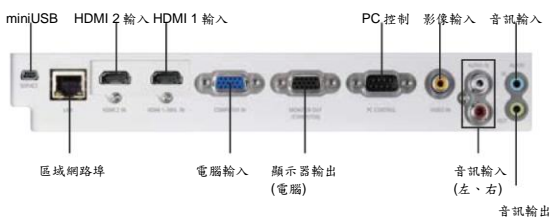

HDMI[®]
HIGH-DEFINITION MULTIMEDIA INTERFACE

● 規格

型號		V302W
Model NO. (Order Code)		NP-V302W/NP-V302WG
投影方式		1 DLP® (0.65 英寸)
解析度 ¹		1,280 x 800 (WXGA)
鏡頭		手動縮放(x 1.1)/手動對焦： F = 2.50 - 2.67 · f = 21.8 - 24.0 mm · 投影比 = 1.55 - 1.70
光源(燈泡)	節能模式	160 W
	標準模式	195 W
燈泡壽命 ²	節能模式	6,000 小時
	標準模式	4,500 小時
影像尺寸 ^{3,4}		30 至 300 英寸
投影亮度 ^{3,4}	標準模式	3,000 ANSI 流明
	節能模式	約為標準模式的 80%
對比度(全白:全黑) ⁴		10,000 : 1
最大解析度		最高 1080p (1,920 x 1,080)
掃描頻率	水平	15 kHz 至 100 kHz (RGB: 24 kHz 或更高)
	垂直	50 Hz 至 120 Hz (24 Hz: Blu-ray 24P)
梯形校正		手動(Manual): 垂直最大±40 度
輸入端子	電腦	迷你 D-sub 15 針腳 x 1
	音訊	立體聲迷你插孔 x 1
	視訊	RCA x 1
	HDMI	(左/右) RCA x 1 HDMI x 2
輸出端子		迷你 D-sub 15 針腳 x 1 立體聲迷你插孔 x 1
有線區域網路埠		RJ-45 (10 BASE-T/100 BASE-TX) x 1
控制端子		D-sub 9 針腳 x 1
USB 連接埠		Mini USB x 1(維修用)
內建揚聲器		8 W 單聲道
使用環境	操作環境	5°C 至 40°C, 溫度最高 80% (無結露)
	保存環境	-10°C 至 50°C, 溫度最高 80% (無結露)
電源需求		交流電 100 ~ 240 伏特, 50 Hz/60 Hz
輸入電流		2.5 A ~ 1.0 A
消耗功率 (交流電 100 ~ 130 伏特 /200 ~ 240 伏特)	標準模式	249 W / 237 W
	節能模式	205 W / 194 W
	待機(網路)	1.0 W / 1.3 W
	待機(一般)	0.23 W / 0.38 W
尺寸(寬 x 高 x 深)		324 x 88 x 250 mm(不包含突出部分)
重量		2.7 kg
總尺寸(寬 x 高 x 深)		510 x 210 x 310 mm
總重量		4.6 kg
配件		電源線、遙控器、電池、訊號線、光碟(使用手冊)、快速指南、重要資訊、鏡頭蓋、安全貼紙

*1: 有效像素超過 99.99%。

*2: 燈泡亮度減半時的平均壽命, 並非燈泡保固期。

*3: 這是[預設]模式設定為[標準]時的亮度值。若選擇其他模式為[預設]模式, 亮度值會略為減少。

*4: 符合 ISO21118-20120

● 投射距離與螢幕尺寸

表單中的數值僅為設計值,
可能會有誤差。

V302W (畫面比例 16:10)

螢幕尺寸 (inch)	投射距離 (m)		底部高度 (cm)
	最近	最遠	
30" (0.65x0.40m)	1.00	1.10	5.1
40" (0.86x0.54m)	1.34	1.47	6.8
60" (1.29x0.81m)	2.00	2.20	10.2
80" (1.72x1.08m)	2.67	2.93	13.6
100" (2.15x1.35m)	3.34	3.66	17.1
120" (2.59x1.62m)	4.01	4.39	20.5
150" (3.23x2.02m)	5.01	5.49	25.6
180" (3.88x2.42m)	6.01	6.59	30.7
200" (4.31x2.69m)	6.68	7.32	34.1
240" (5.17x3.23m)	8.01	8.79	40.9
300" (6.46x4.04m)	10.02	10.99	51.2

● 機體尺寸

單位: mm

● 端子

● 配件

隨附配件

選購配件

詳細資訊
www.nec-display.com/ap/
台灣恩益禧股份有限公司
 台北市104南京東路2段167號7樓
<http://tw.NEC.com>

所有其他商標均為其各自所有者擁有。
本型號內的影像皆為使用範例。