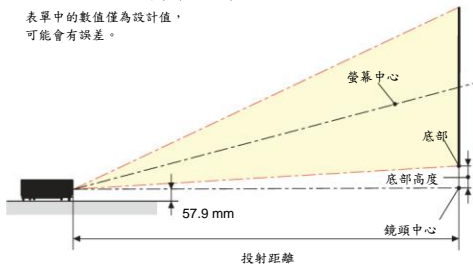

HDMI[®]
HIGH-DEFINITION MULTIMEDIA INTERFACE

● 規格

型號		V302W
Model NO. (Order Code)		NP-V302W/NP-V302WG
投影方式		1 DLP® (0.65 英寸)
解析度 ¹		1,280 x 800 (WXGA)
鏡頭		手動縮放(x 1.1)/手動對焦： F = 2.50 - 2.67 · f = 21.8 - 24.0 mm · 投影比 = 1.55 - 1.70
光源(燈泡)	節能模式	160 W
	標準模式	195 W
燈泡壽命 ²	節能模式	6,000 小時
	標準模式	4,500 小時
影像尺寸 ^{3,4}		30 至 300 英寸
投影亮度 ^{3,4}	標準模式	3,000 ANSI 流明
	節能模式	約為標準模式的 80%
對比度(全白:全黑) ⁴		10,000 : 1
最大解析度		最高 1080p (1,920 x 1,080)
掃描頻率	水平	15 kHz 至 100 kHz (RGB: 24 kHz 或更高)
	垂直	50 Hz 至 120 Hz (24 Hz: Blu-ray 24P)
梯形校正		手動(Manual): 垂直最大±40 度
輸入端子	電腦	迷你 D-sub 15 針腳 x 1
	音訊	立體聲迷你插孔 x 1
	視訊	RCA x 1
	HDMI	(左/右) RCA x 1 HDMI x 2
輸出端子		迷你 D-sub 15 針腳 x 1 立體聲迷你插孔 x 1
有線區域網路埠		RJ-45 (10 BASE-T/100 BASE-TX) x 1
控制端子		D-sub 9 針腳 x 1
USB 連接埠		Mini USB x 1(維修用)
內建揚聲器		8 W 單聲道
使用環境	操作環境	5°C 至 40°C, 溫度最高 80% (無結露)
	保存環境	-10°C 至 50°C, 溫度最高 80% (無結露)
電源需求		交流電 100 ~ 240 伏特, 50 Hz/60 Hz
輸入電流		2.5 A ~ 1.0 A
消耗功率 (交流電 100 ~ 130 伏特 /200 ~ 240 伏特)	標準模式	249 W / 237 W
	節能模式	205 W / 194 W
	待機(網路)	1.0 W / 1.3 W
	待機(一般)	0.23 W / 0.38 W
尺寸(寬 x 高 x 深)		324 x 88 x 250 mm(不包含突出部分)
重量		2.7 kg
總尺寸(寬 x 高 x 深)		510 x 210 x 310 mm
總重量		4.6 kg
配件		電源線、遙控器、電池、訊號線、光碟(使用手冊)、快速指南、重要資訊、鏡頭蓋、安全貼紙

*1: 有效像素超過 99.99%。

*2: 燈泡亮度減半時的平均壽命, 並非燈泡保固期。

*3: 這是[預設]模式設定為[標準]時的亮度值。若選擇其他模式為[預設]模式, 亮度值會略為減少。

*4: 符合 ISO21118-20120

● 投射距離與螢幕尺寸

表單中的數值僅為設計值,
可能會有誤差。

V302W (畫面比例 16:10)

螢幕尺寸 (inch)	投射距離 (m)		底部高度 (cm)
	最近	最遠	
30" (0.65x0.40m)	1.00	1.10	5.1
40" (0.86x0.54m)	1.34	1.47	6.8
60" (1.29x0.81m)	2.00	2.20	10.2
80" (1.72x1.08m)	2.67	2.93	13.6
100" (2.15x1.35m)	3.34	3.66	17.1
120" (2.59x1.62m)	4.01	4.39	20.5
150" (3.23x2.02m)	5.01	5.49	25.6
180" (3.88x2.42m)	6.01	6.59	30.7
200" (4.31x2.69m)	6.68	7.32	34.1
240" (5.17x3.23m)	8.01	8.79	40.9
300" (6.46x4.04m)	10.02	10.99	51.2

● 機體尺寸

單位: mm

● 端子

● 配件

隨附配件

選購配件

詳細資訊
www.nec-display.com/ap/
台灣恩益禧股份有限公司
 台北市104南京東路2段167號7樓
<http://tw.NEC.com>

所有其他商標均為其各自所有者擁有。
本型號內的影像皆為使用範例。